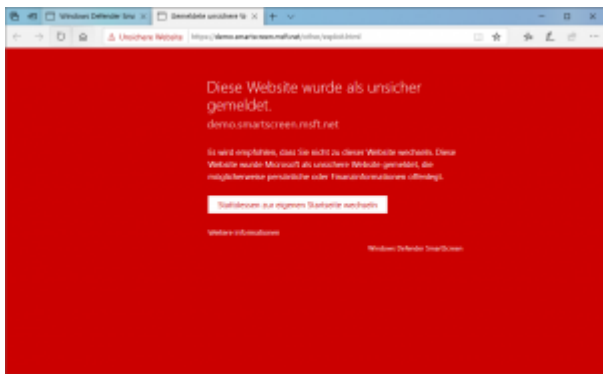

Windows Defender Smart Screen prüfen

Check Windows Defender Smart Screen

Es gibt eine Testseite zur Überprüfung der Funktionalitäten.

Auf dieser Seite kann geprüft werden, ob sich die Windows Defender Smart Screen Funktionen so verhalten wie sie es sollten.

Als erstes starten wir den Edge Browser und rufen folgende Webseite auf, siehe weiter unten.

Beispiele:

<https://www.der-windows-papst.de/2019/05/29/windows-defender-smart-screen-pruefen/>

<https://demo.smartscreen.msft.net/>